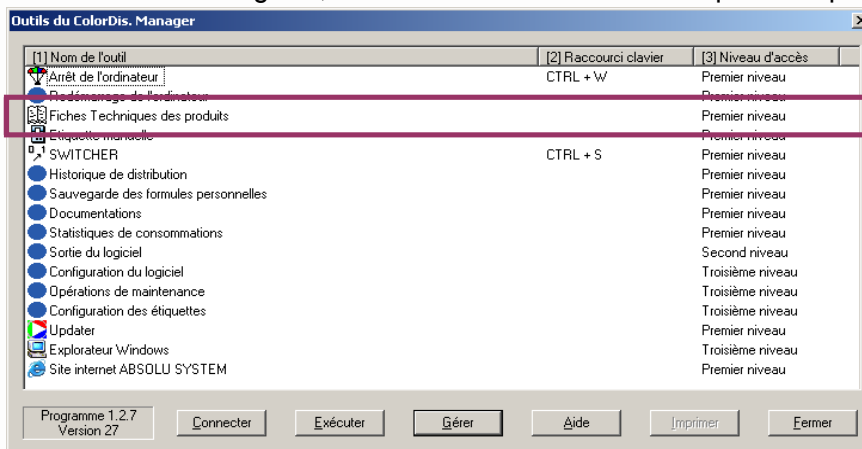

Actualité

L'accès aux fiches techniques produits

Chers coloristes,

Absolu System® permet maintenant l'accès rapide aux fiches techniques des produits de nos marques de peintures partenaires via le site Internet www.absolusystem.com et surtout depuis votre machine à teinter, nous vous indiquons ci-après la marche à suivre.

Dans le menu outil de votre logiciel, sélectionnez « Fiches Techniques des produits »

Dans cette rubrique, vous retrouverez la marche à suivre ci-dessous pour accéder aux fiches techniques produits :

- ✓ Rendez-vous sur le site www.absolusystem.com, grâce au menu Outils de votre logiciel.
- ✓ Sélectionnez la marque concernée dans la rubrique Marques partenaires.